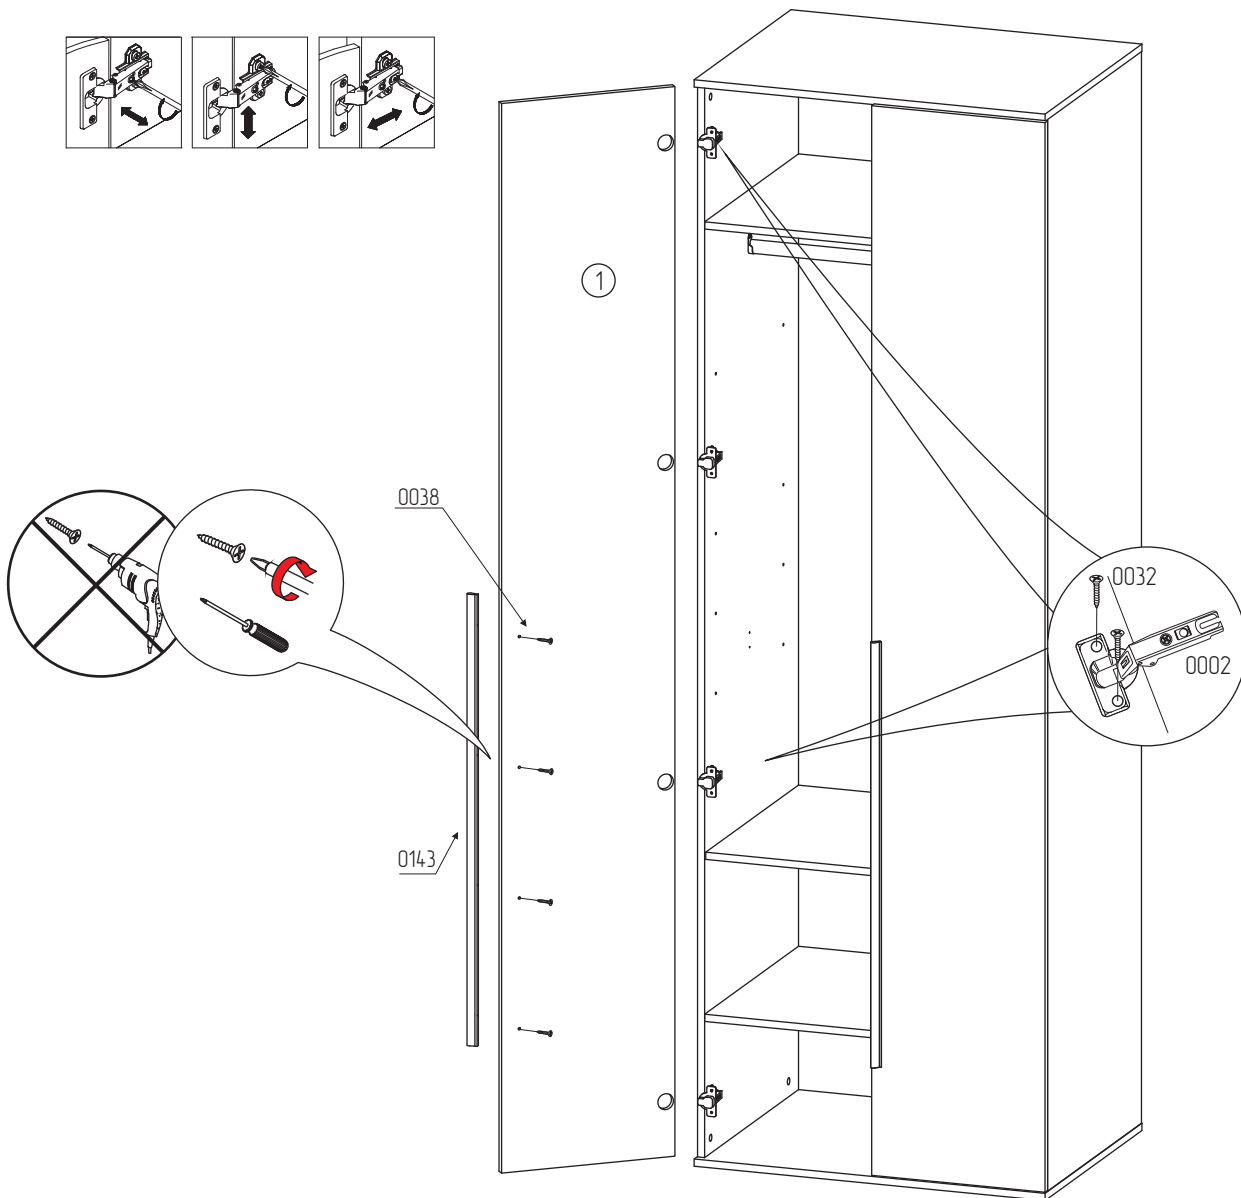

“ИРМА”
СТЛ.143.17 Фасад с зеркалом
(ЛЕВЫЙ)

Поз.	Размер	Кол-во	Упаковка
1	2356x392x20	1	пакет 1

СТЛ.143.12